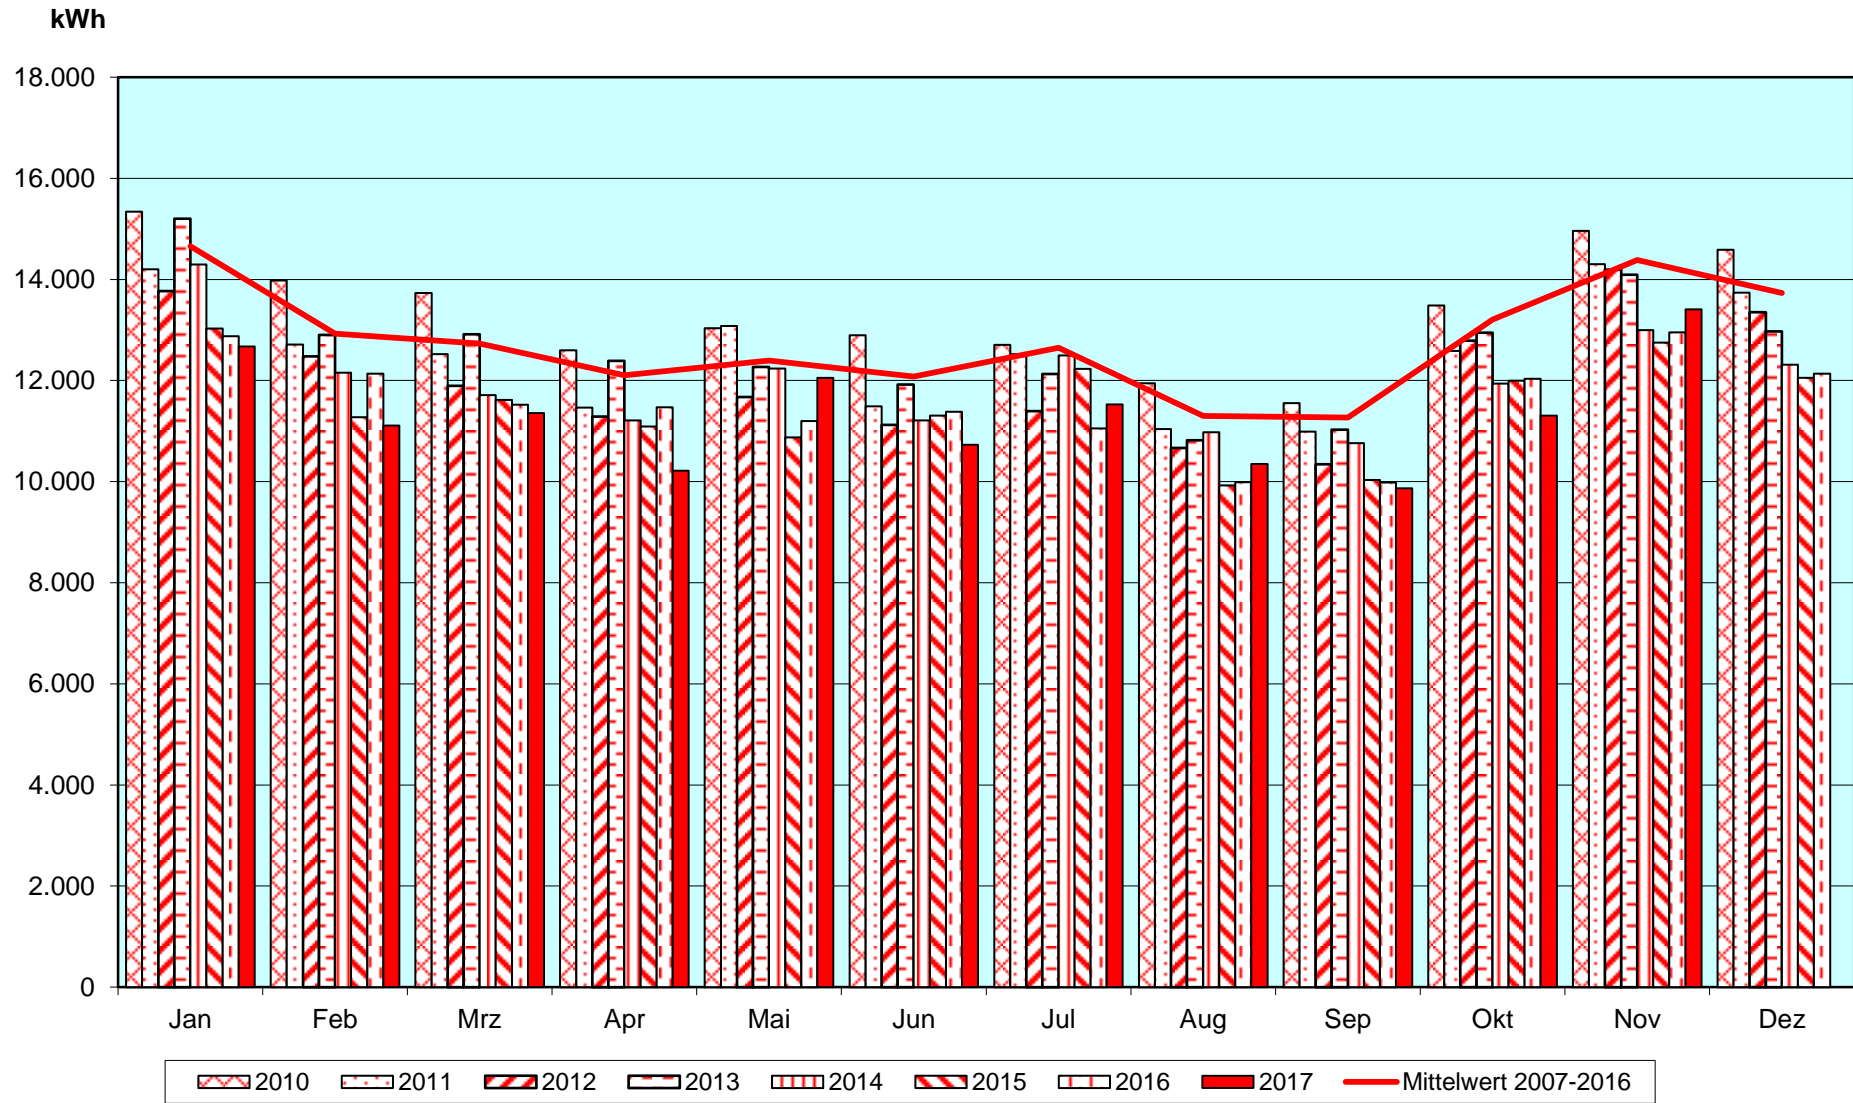

### Stromverbrauch Engelbergerstraße Hauptgebäude

# Gas Engelbergerstraße Hauptgebäude