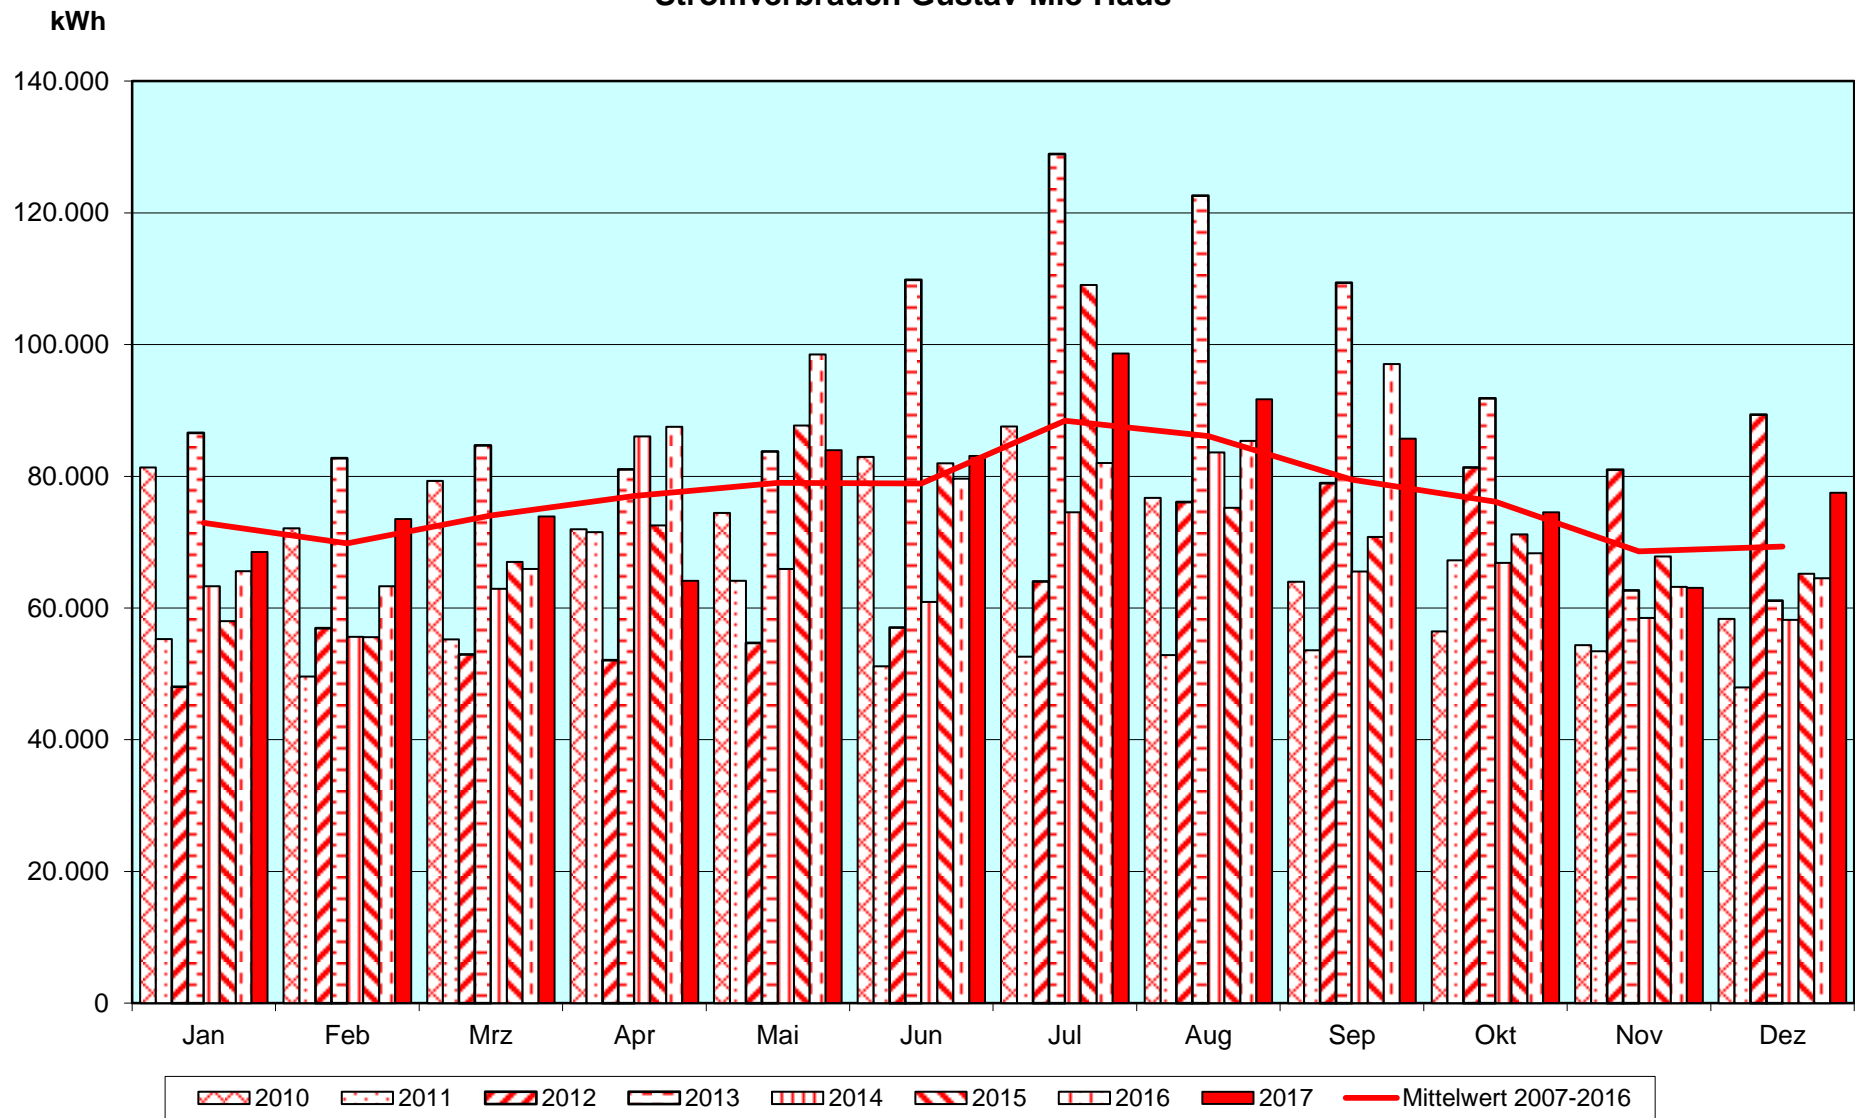

Stromverbrauch Gustav-Mie-Haus

Fernwärme und Kälte aus Dampf / Gustav-Mie-Haus

Trinkwasserverbrauch Gustav-Mie-Haus