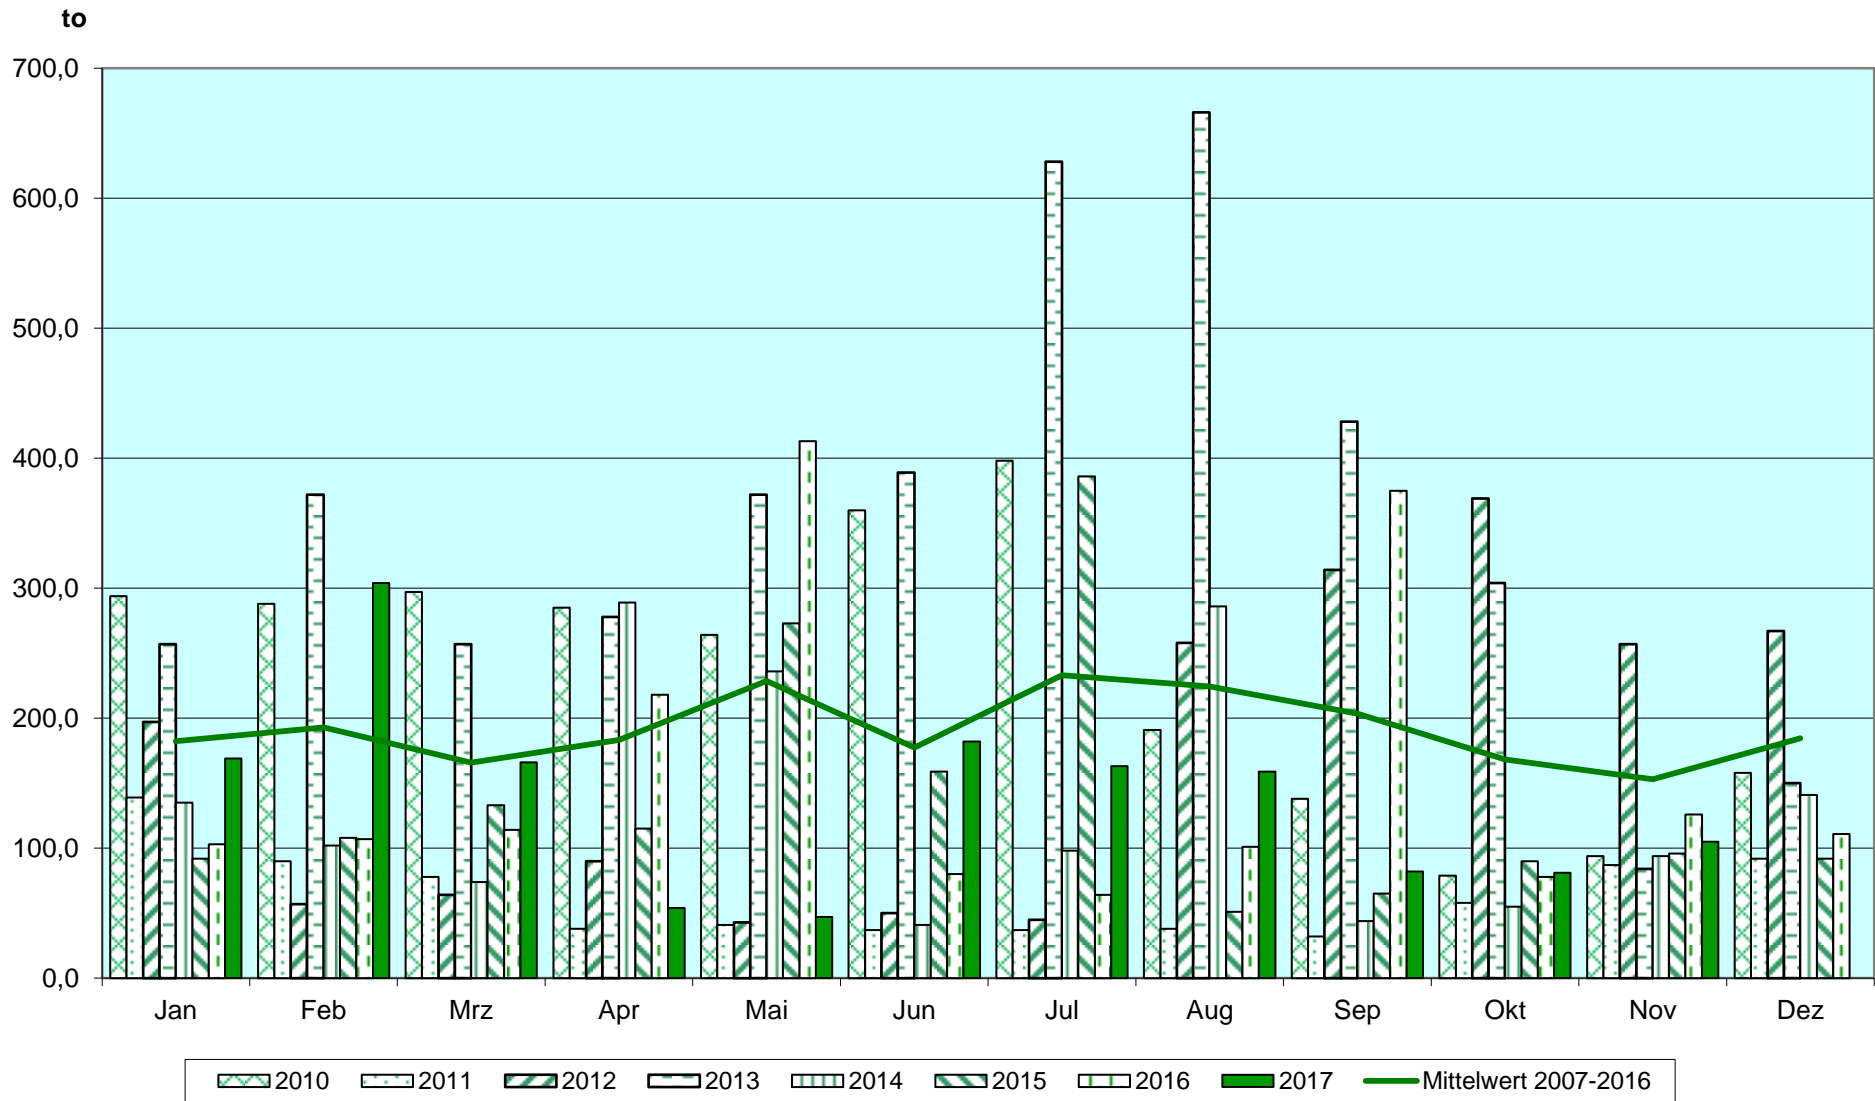

Stromverbrauch Gustav-Mie-Haus

Fernwärme und Kälte aus Dampf / Gustav-Mie-Haus

Trinkwasserverbrauch Gustav-Mie-Haus