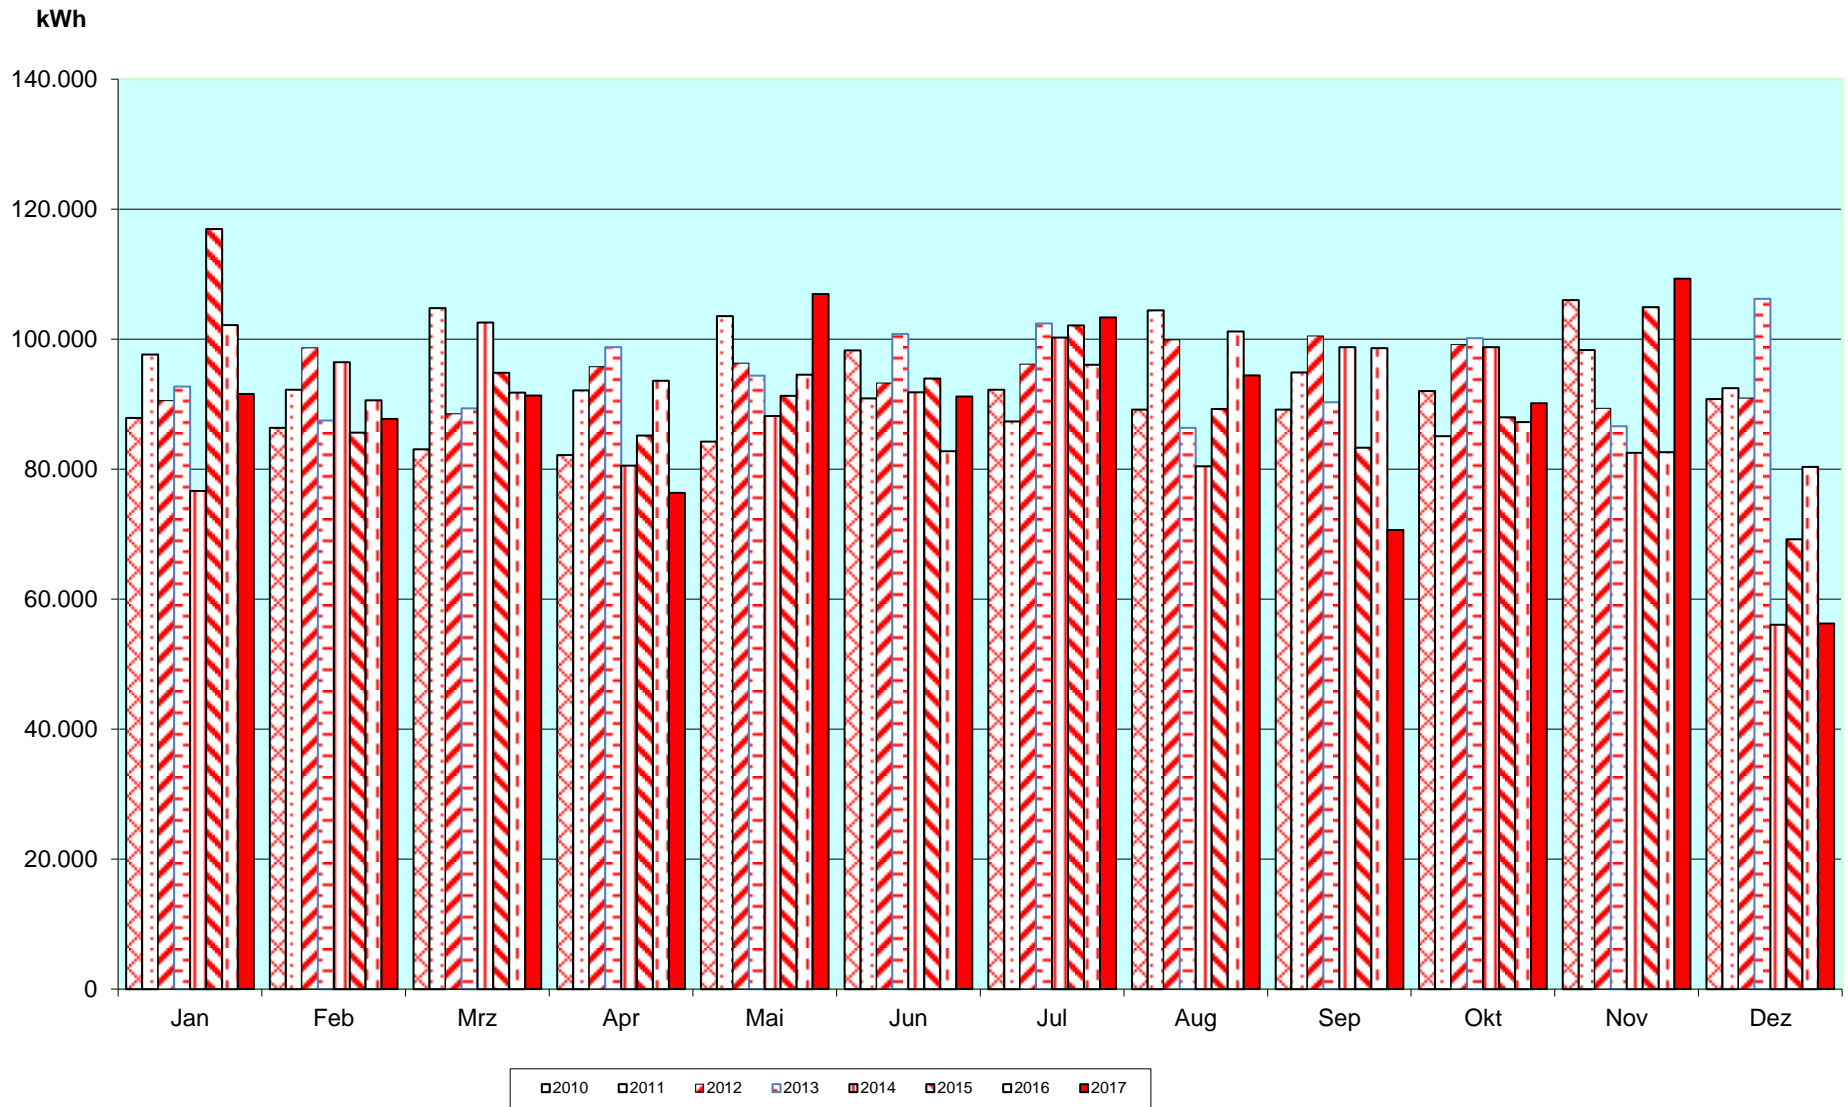

Stromverbrauch Makro

Fernwärme Makro

Zähler defekt=Dezemberwert geschätzt

Trinkwasserverbrauch Makro