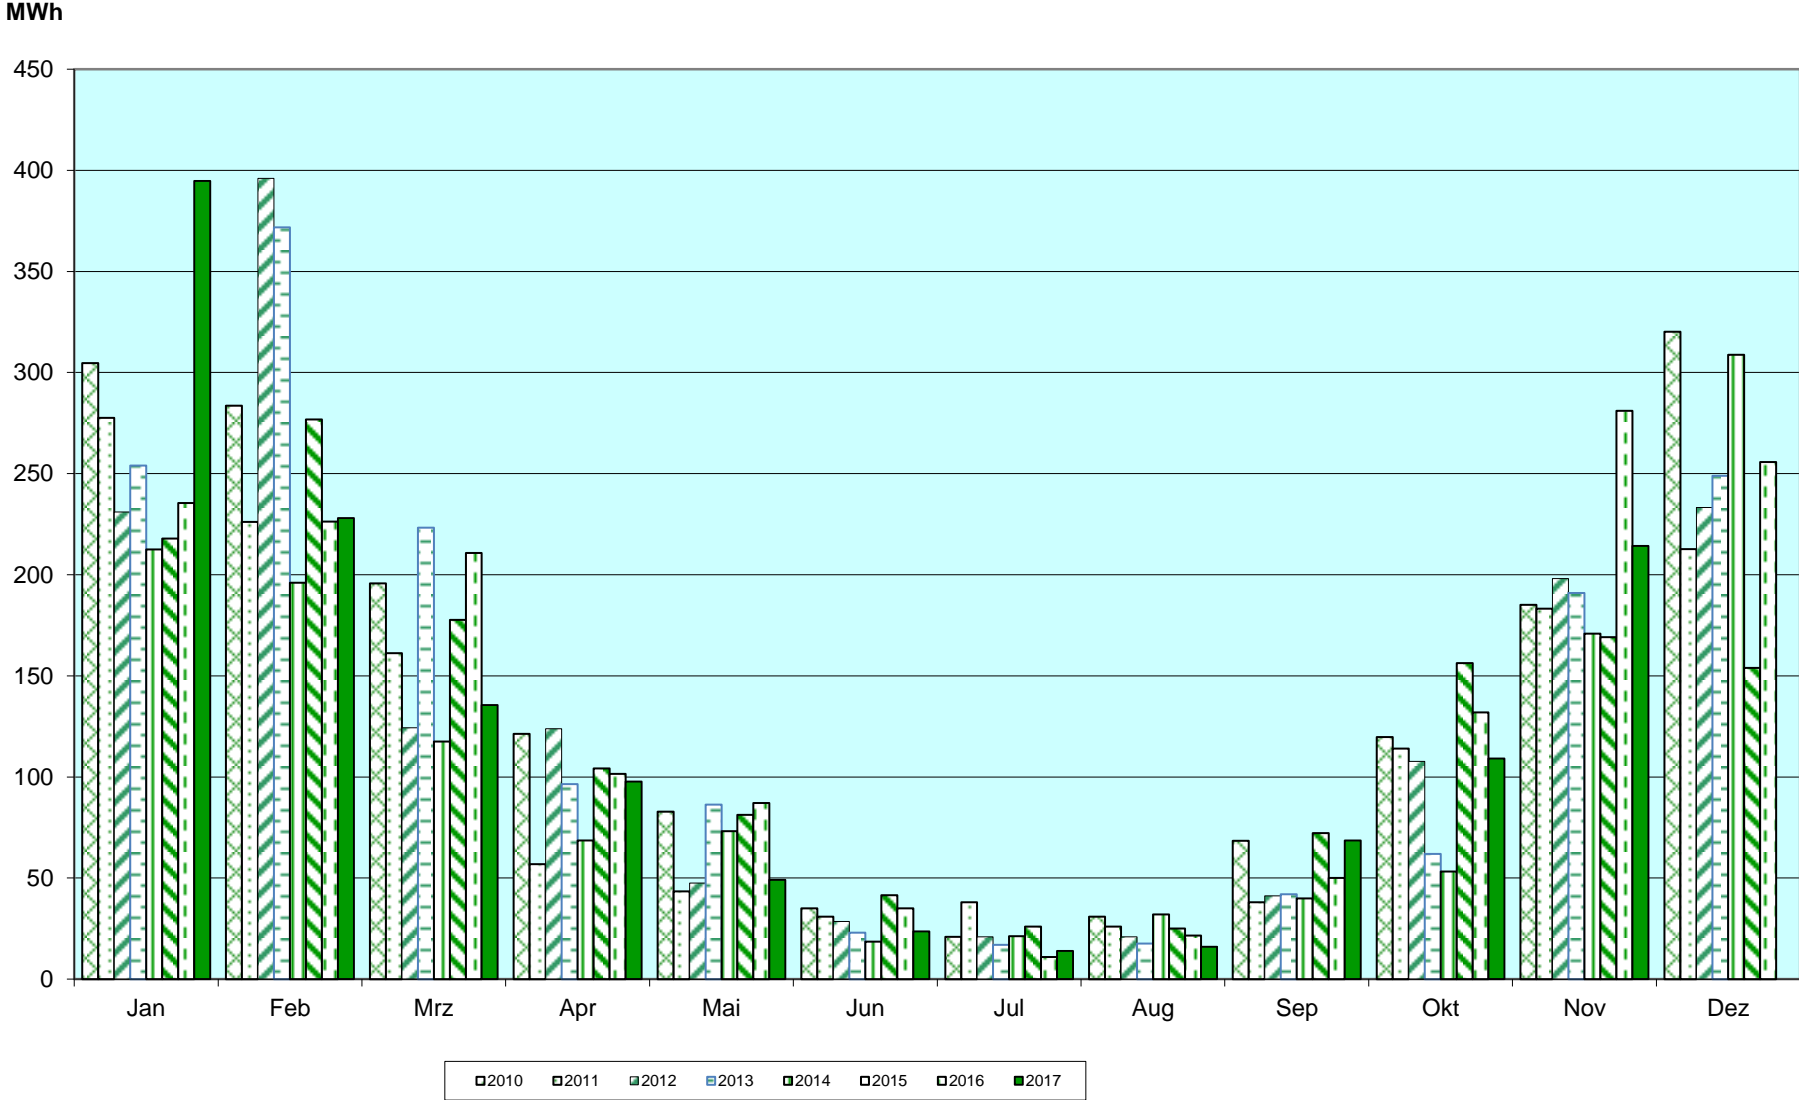

Stromverbrauch Makro

Fernwärme Makro

Zähler defekt=Dezemberwert geschätzt

Trinkwasserverbrauch Makro