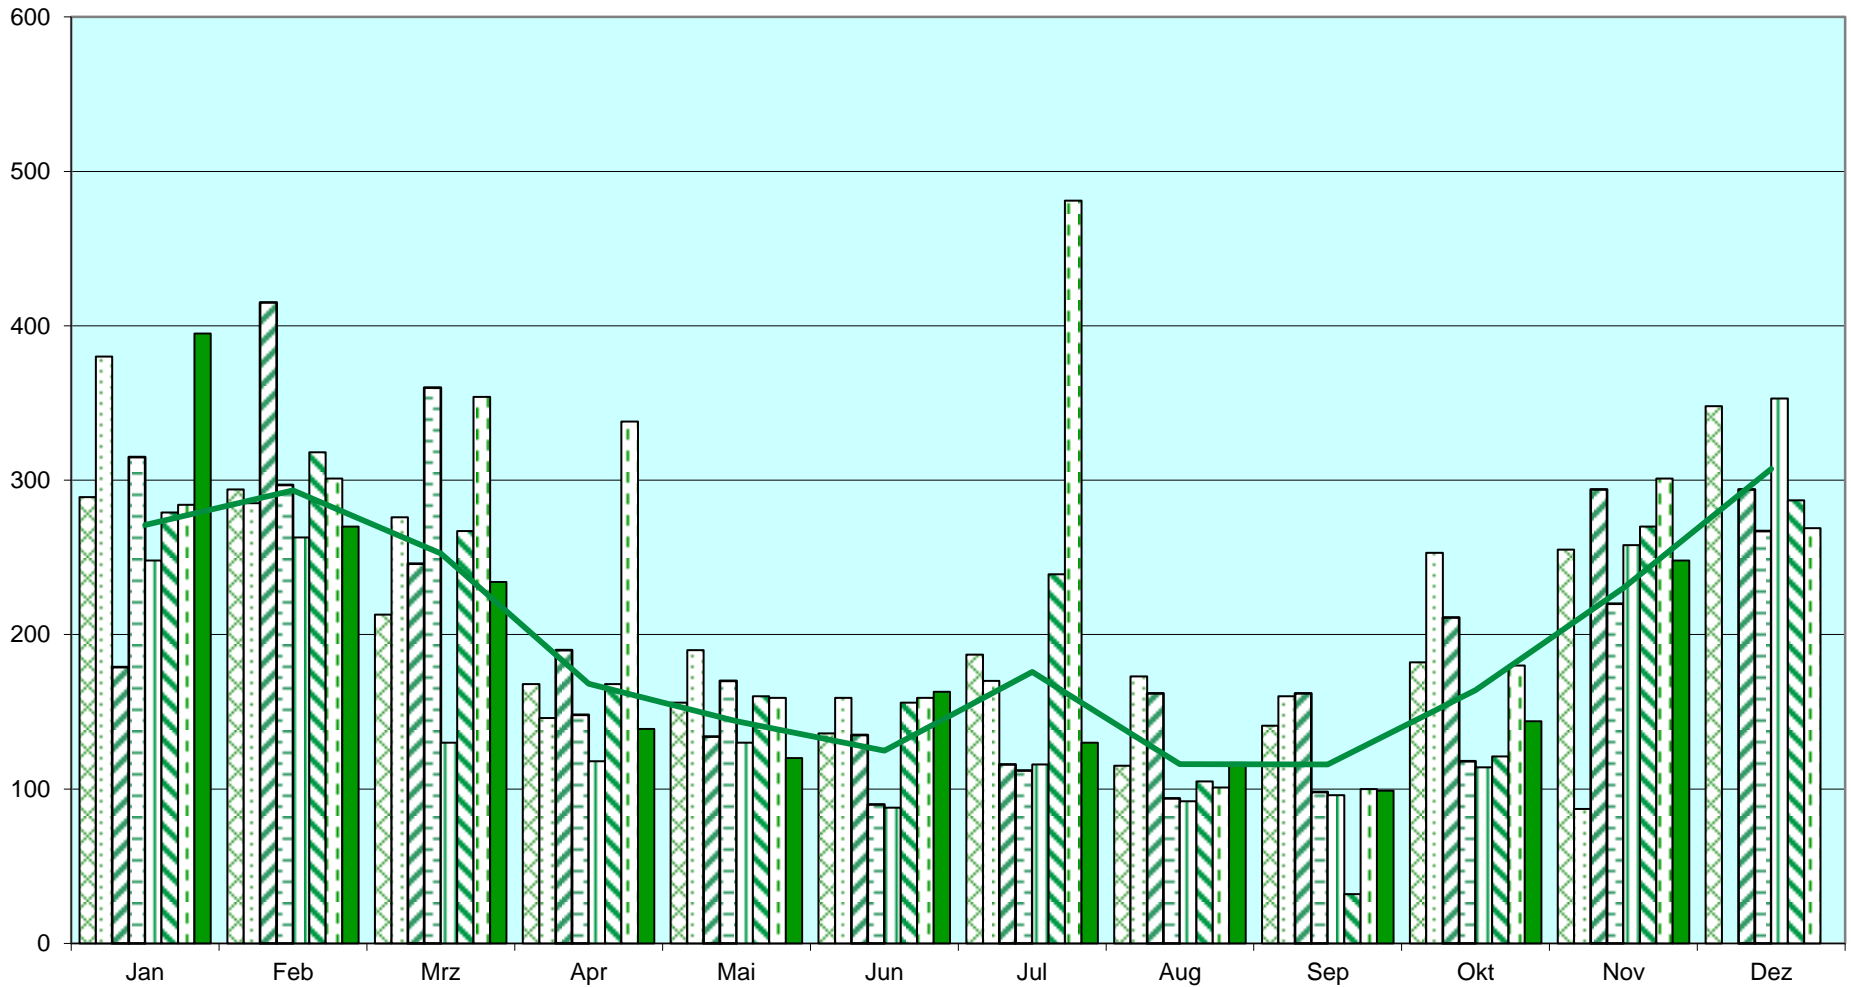

Stromverbrauch Otto - Kraye - Haus

kWh

2010
 2011
 2012
 2013
 2014
 2015
 2017
 Mittelwert 2007 - 2016

Fernwärme Otto - Kraye - Haus

to

Legend: 2010, 2011, 2012, 2013, 2014, 2015, 2016, 2017, Mittelwert 2007 - 2016

Trinkwasserverbrauch Otto - Kraye - Haus