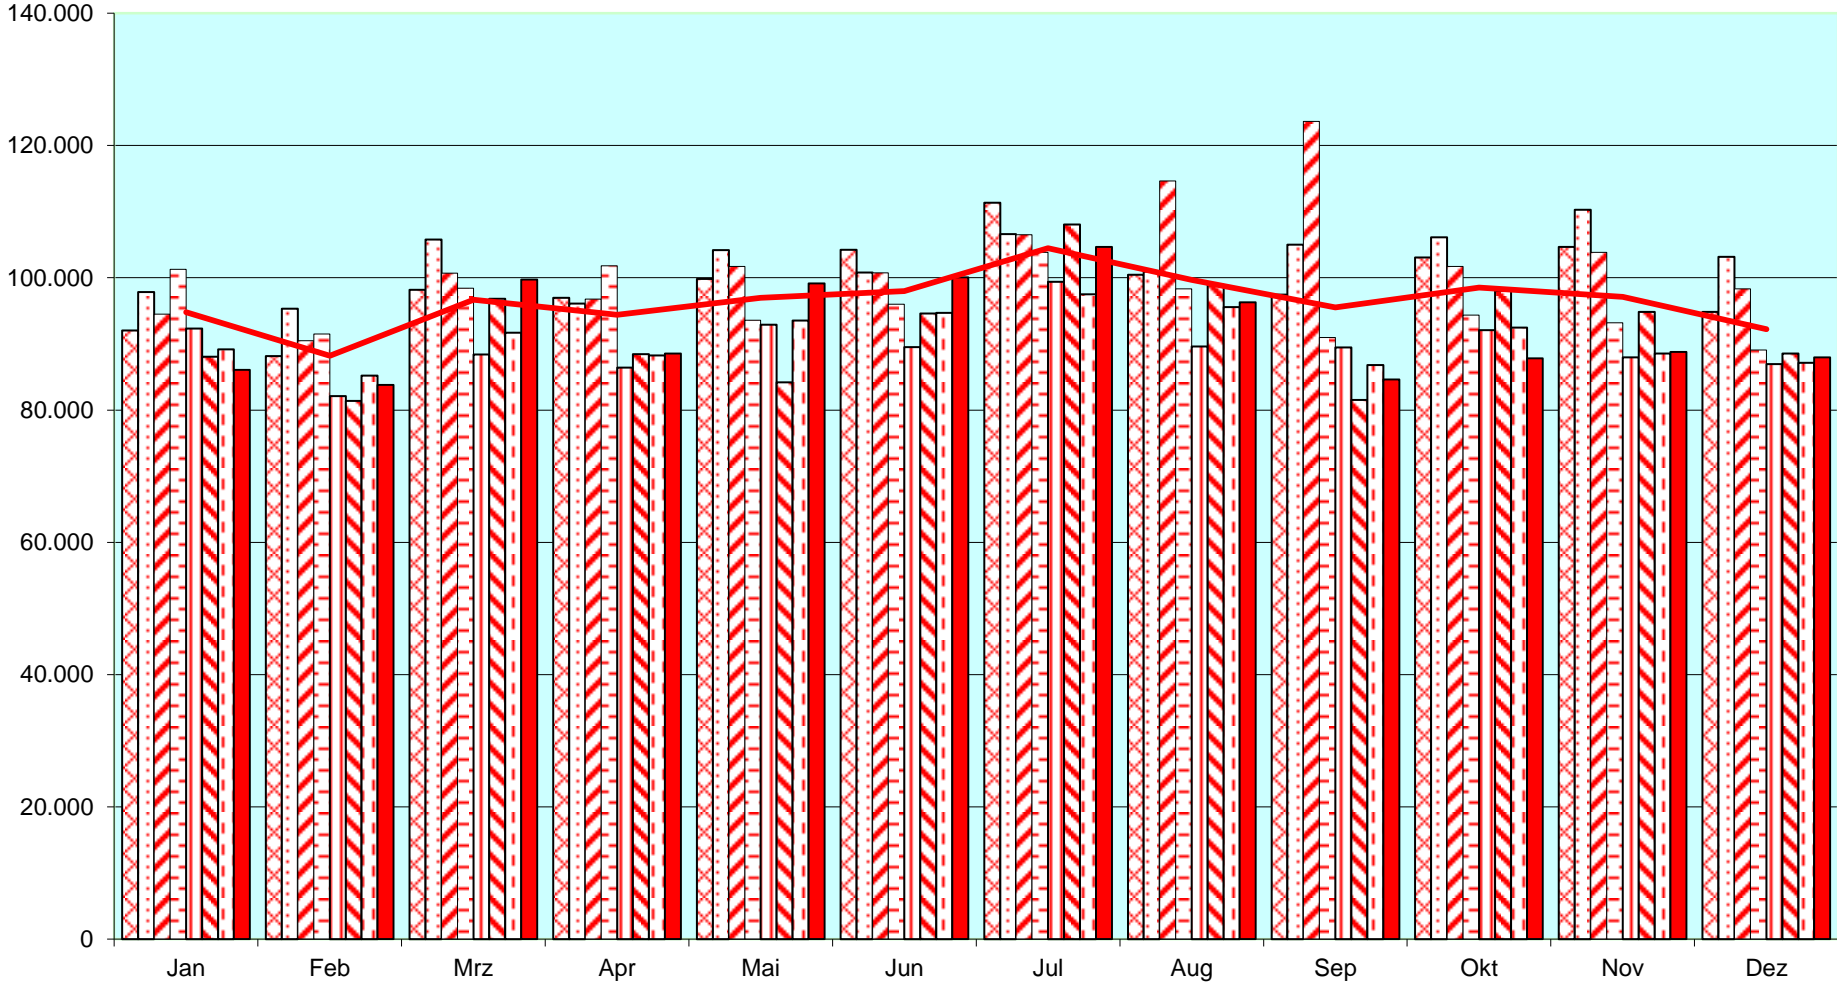

Stromverbrauch Otto - Kraye - Haus

kWh

2010
 2011
 2012
 2013
 2014
 2015
 2017
 Mittelwert 2007 - 2016

Fernwärme Otto - Kraye - Haus

to

Legend: 2010, 2011, 2012, 2013, 2014, 2015, 2016, 2017, Mittelwert 2007 - 2016

Trinkwasserverbrauch Otto - Kraye - Haus