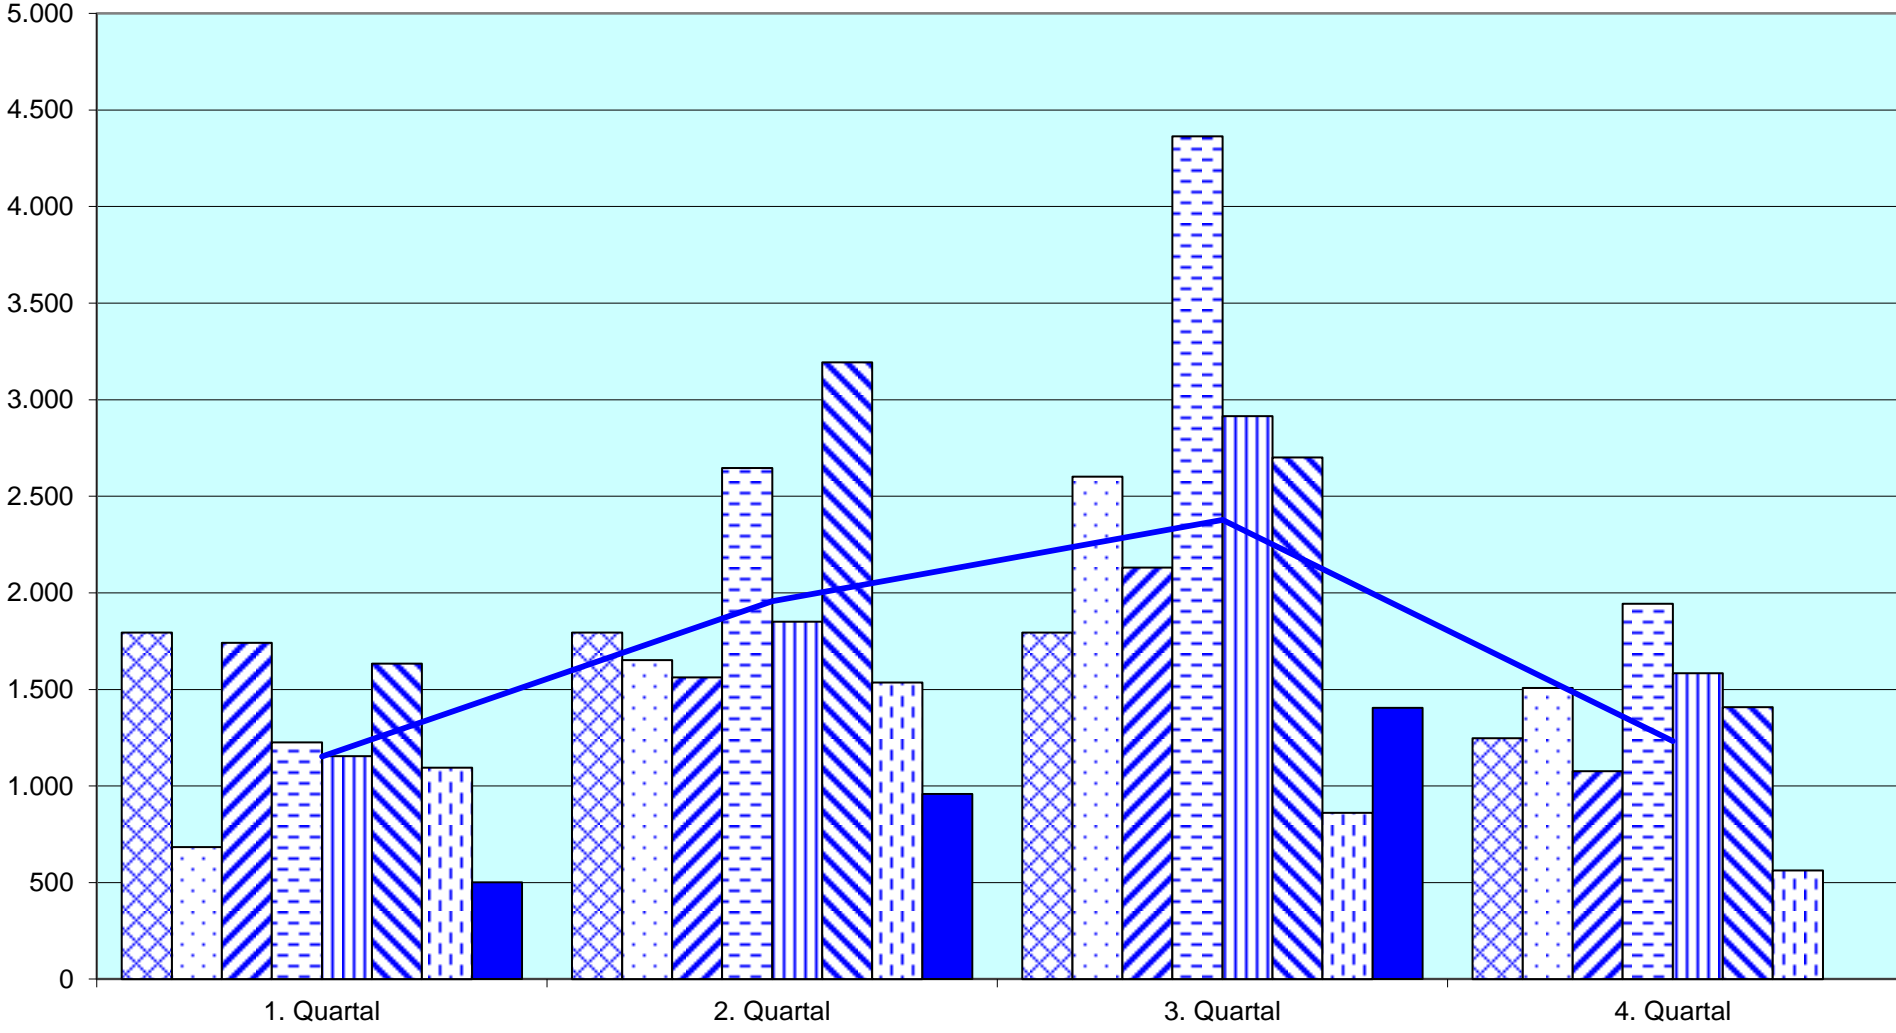

Mittelwert 2004 - 2013	983	1.828	2.332	1.145
Mittelwert 2005 - 2014	1.016	1.837	2.415	1.213
Mittelwert 2006 - 2015	1.110	1.988	2.501	1.283
Mittelwert 2007 - 2016	1.153	1.957	2.378	1.233
	1. Quartal	2. Quartal	3. Quartal	4. Quartal

6.288	2.811	3.478	6.288
6.481	2.853	3.628	6.481
6.883	3.098	3.784	6.883
6.722	3.111	3.611	6.722

Stromverbrauch VF

Wärme VF

Trinkwasserverbrauch VF

m³

2010
 2011
 2012
 2013
 2014
 2015
 2016
 2017
 Mittelwert 2007 - 2016